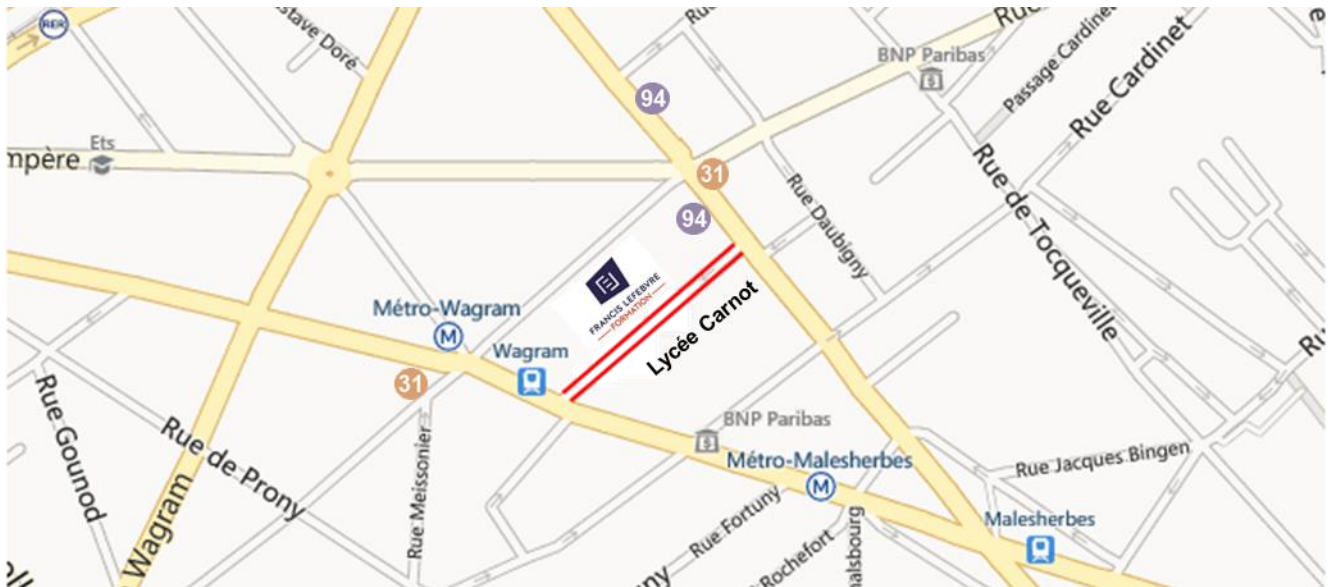

HÔTELS SITUÉS À PROXIMITÉ DE NOS LOCAUX

13-15-17 rue Viète – PARIS 17^e

Pour bénéficier des tarifs préférentiels, veuillez préciser « Francis Lefebvre Formation » lors de la réservation et présentez votre convocation en arrivant à l'hôtel.

METRO :

Ligne n°3 (Pont de Levallois – Gallieni)
Station **Malesherbes** ou **Wagram**
Accessible depuis la gare **St Lazare**
ou
de la gare d'**Austerlitz** : **ligne n°5**
de la gare de **l'Est** : **ligne n°7**
de la gare de **Lyon** : **ligne n°14**
de la gare de **Montparnasse** : **ligne n°13**
de la gare du **Nord** : **ligne n°4**

BUS :

Ligne n°31 (Etoile – Gare de l'Est)
Arrêt Jouffroy/Malesherbes

Ligne n°94 (Gare Montparnasse – Levallois)
Arrêt Jouffroy/Malesherbes

STATIONNEMENT :

Parking Vinci Villiers :
18, av de Villiers - 75017 Paris
Tél. 01 47 63 44 91